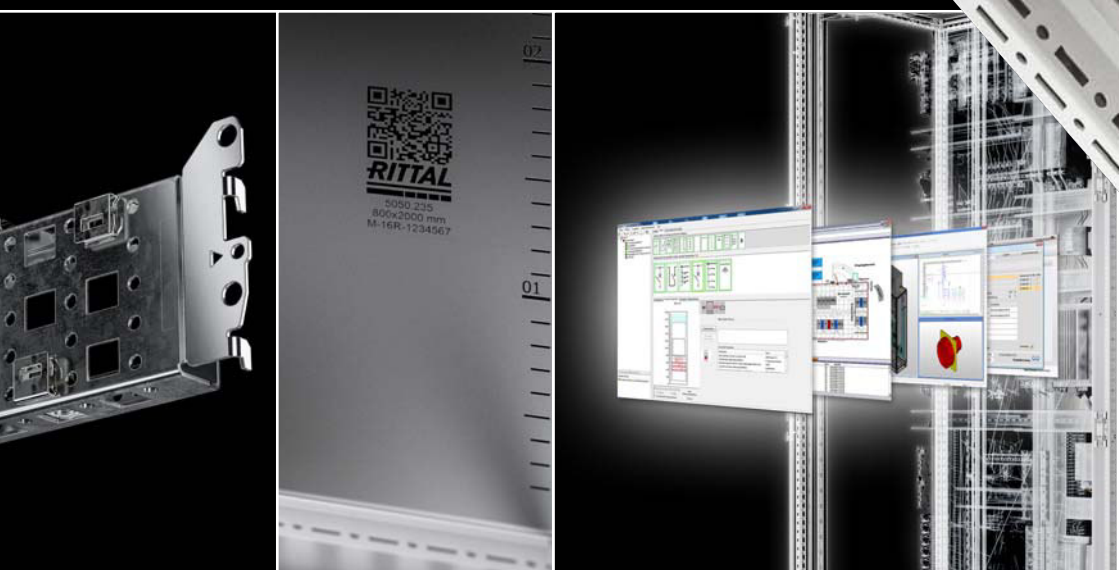

## DIE VX25 KOMPATIBILITÄT – DAS MEHR AN **SYSTEMNUTZEN**

Der System-Einzelschrank ist jetzt kompatibel zum VX25. Das heißt: gleiches Engineering im Innenausbau, gleiche Montage der Ausbaukomponenten und einfachere Logistik. Lieferbar in Stahlblech und Edelstahl.

## DER INNENAUSBAU – DAS MEHR AN **MONTAGEKOMFORT**

Der System-Einzelschrank ist effizient. Das heißt: schneller Innenausbau von z. B. VX Schwenkrahmen direkt oben und unten am Profil und VX Zubehör am Adapterprofil – optional über die gesamte Schrankhöhe – ohne mechanische Bearbeitung, einfach per Schraubbefestigung.

# DER EINZELSCHRANK – DAS MEHR AN **ZEITERSPARNIS**

Der System-Einzelschrank ist komplett. Das heißt: keine Bestellung und Montage von Seitenwänden. Denn der System-Einzelschrank ersetzt mit einem 1800 mm breiten Schrank bis zu drei VX25 und damit auch die notwendige Anreihung. Jetzt auch in 300 mm Tiefe, optimal geeignet für den Einsatz in der Gebäudetechnik.